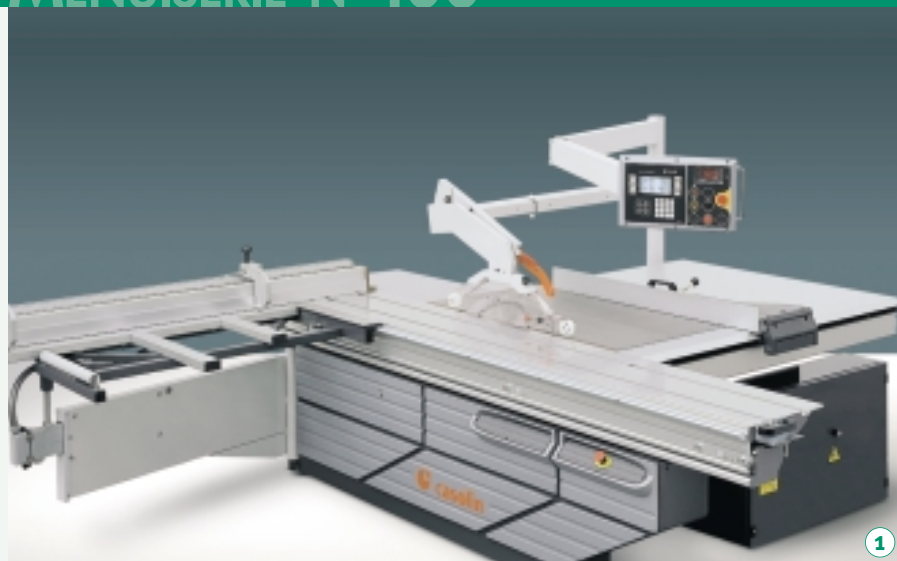

1

2

3

1. Scie à panneaux horizontale
2. Le gérant: Geert Verkest
3. Déligneuse

TTE

MACHINES A BOIS ET ENTRETIEN PRÉVENTIF

TTE est une jeune entreprise spécialisée dans l'achat et la vente de machines neuves et d'occasion. Les machines à bois de cette firme sont caractérisées par une excellente qualité, une longue durée de vie et une construction robuste. Une brève présentation.